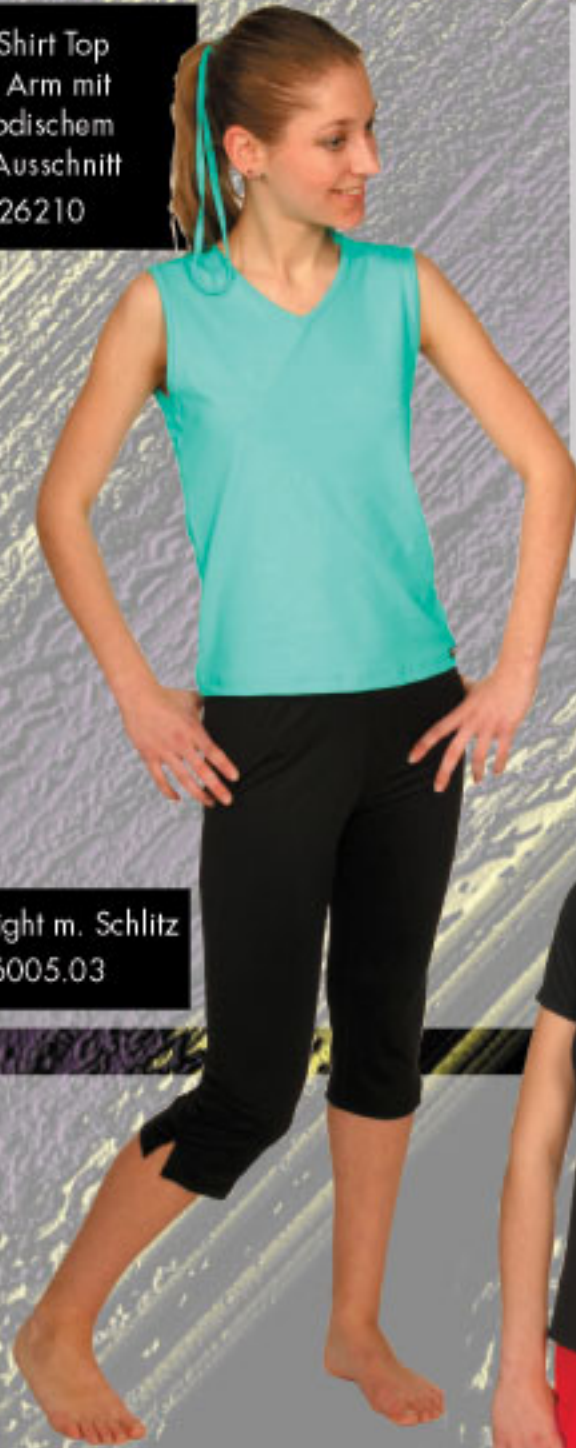

T-Shirt Top  
26207

T-Shirt Top  
26205

T-Shirt Top, seitliche  
Mesh-Einsätze 26206

T-Shirt Top mit Mesh-  
Einsätzen 26203

T-Shirt o. Arm 26103  
Hüftose m. Seitenpastel  
26116.06

SPORTS FASHION  
FOR CHAMPIONS

Top o. Arm 26001.11  
Dancepant 26201.06

T-Shirt Top  
o. Arm mit  
modischem  
V-Ausschnitt  
26210

Capri Tight m. Schlitz  
26005.03

Jazz Tights 3/4 lang  
mit Kordelband  
in Kontrastfarbe  
26109.04

T-Shirt Top o. Arm  
26204

Freizeit Hose  
20028.06

T-Shirt  
26202

Jazzpant  
26001.06

T-Shirt Top  
26209

Slimpant,  
gerades Bein,  
weite Form  
26004.06

T-Shirt Top mit Mesh-  
Einsätzen 26211